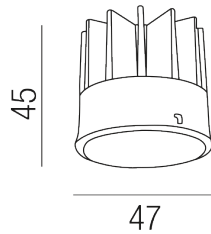

Produktdatenblatt

ZUPOLY ZU548/66-WW

Beschreibung

ZUB POLY - 230V

NUR LED-Einsatz graphit/Reflektor 30°

1xLED 7W 3000K 690lm

TRIAC DIM

Anschluss 230V Wechselspannung, Schutzart IP20, Anwendung im Innenbereich, Installation an der Decke, 1 seitiger Lichtaustritt - down breitstrahlend, Abstrahlwinkel 30°, Leuchte geeignet für die Montage auf entflammabaren Oberflächen, Betriebsgerät TRIAC dimmbar, Farbwiedergabeindex CRI >80, Farbtemperatur von warmweiß 3000K, Energieeffizienzklasse, A+