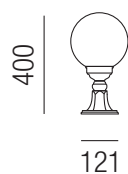

Amalfi 25, 1x E27 70W

Aluminium, Glas opal

Amalfi 25, 1x E27 70W

Aluminium, Glas opal

Amalfi 25, 1x E27 70W

Aluminium, Glas opal, Mast höhenverstellbar

S - schwarz matt
W - weiß matt
SGR - schwarzgrün
R - rost

230VAC
 A++ - D

250 Bestell-Nr. Farbauswahl ang. Euro
93630/43- S W SGR R

S - schwarz matt
W - weiß matt
SGR - schwarzgrün
R - rost

230VAC
 A++ - D

250 Bestell-Nr. Farbauswahl ang. Euro
93640/40- S W SGR R