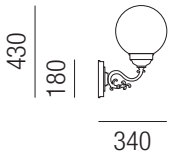

Amalfi 25, 1x E27 70W

Aluminium, Glas opal

Amalfi 25, 1x E27 70W

Aluminium, Glas opal

Amalfi 25, 1x E27 70W

Aluminium, Glas opal, Mast höhenverstellbar

S - schwarz matt
W - weiß matt
SGR - schwarzgrün
R - rost

230VAC
 A++ - D

250 Bestell-Nr. Farbauswahl ang. Euro
93630/43- S W SGR R

S - schwarz matt
W - weiß matt
SGR - schwarzgrün
R - rost

230VAC
 A++ - D

250 Bestell-Nr. Farbauswahl ang. Euro
93640/40- S W SGR R

S - schwarz matt
W - weiß matt
SGR - schwarzgrün
R - rost

230VAC
 A++ - D

250 Bestell-Nr. Farbauswahl ang. Euro
93651/184- S W SGR R