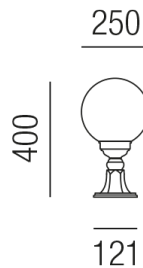

Produktdatenblatt

AMALFI 93640/40-W

Beschreibung

SL AMALFI

1fl/weiß/KU-KUGEL PMMA opal

dm250/H400mm/für 1x E27 70W

Anschluss 230V Wechselspannung, Schutzklasse I - Elektrische Isolierungsklasse (IEC), Schutzart IP43, Anwendung im Innen- und Außenbereich, Installation auf dem Boden, 4 seitiger Lichtaustritt - Rundumlicht (in alle Richtungen), Leuchte geeignet für die Montage auf entflammaren Oberflächen, Energieeffizienzklasse, A++ - D