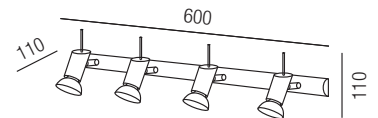

230VAC A++ - D

Bestell-Nr.	Farbauswahl angeben	Euro
14522/28-	NI	
14522/28-	MB	

Basic, 4x GU10 40W

Stangenstrahler 4flammig

230VAC A++ - D

Bestell-Nr.	Farbauswahl angeben	Euro
14524/60-	NI	
14524/60-	MB	

Basic, 5x GU10 40W