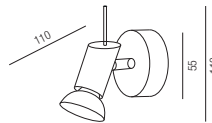

Basic, 1x GU10 40W

Stangenstrahler 1flammig

230VAC A++ - D

NI - Nickel gebürstet
MB - bronzefärbig

Bestell-Nr.	Farbauswahl angeben	Euro
14520/14-	NI	
14520/14-	MB	

Basic, 2x GU10 40W

Stangenstrahler 2flammig