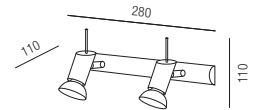

Basic, 1x GU10 40W

Stangenstrahler 1flammig

230VAC A++ - D

NI - Nickel gebürstet
MB - bronzefärbig

Bestell-Nr.	Farbauswahl angeben	Euro
14520/14-	NI	
14520/14-	MB	

Basic, 2x GU10 40W

Stangenstrahler 2flammig

230VAC A++ - D

Bestell-Nr.	Farbauswahl angeben	Euro
14522/28-	NI	
14522/28-	MB	

Basic, 4x GU10 40W

Stangenstrahler 4flammig

230VAC A++ - D

Bestell-Nr.	Farbauswahl angeben	Euro
14524/60-	NI	
14524/60-	MB	

Basic, 5x GU10 40W

Stangenstrahler 5flammig

230VAC A++ - D

Bestell-Nr.	Farbauswahl angeben	Euro
14525/100-	NI	
14525/100-	MB