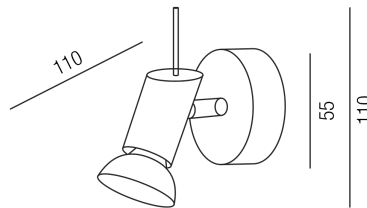

Produktdatenblatt

BASIC 14520/14-NI

Beschreibung

WL BASIC

1fl/Nickel matt gebürstet

dm5/H11/AL11/für 1xGU10 50W

Anschluss 230V Wechselspannung, Schutzklasse I - Elektrische Isolierungsklasse (IEC), Schutzart IP20, Anwendung im Innenbereich, Installation an der Wand oder Decke, drehbar und schwenkbar, Leuchte geeignet für die Montage auf entflammaren Oberflächen, Energieeffizienzklasse, A++ - D