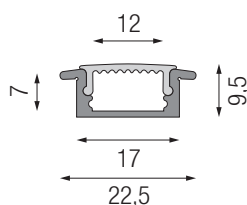

Kühlleiste simple

Aluminium eloxiert

Bestell-Nr.	Länge	Euro
69628/200	2000 mm	

Aufbauprofil simple

Aluminium eloxiert, Kunststoff opal gefrostet, inkl. Endstücke

Bestell-Nr.	Länge	Euro
69620/100	1000 mm	
69620/200	2000 mm	
69620/300	3000 mm	

Aufbau- und Einbauprofil simple

Aluminium eloxiert, Kunststoff opal gefrostet, inkl. Endstücke

Bestell-Nr.	Länge	Euro
69622/100	1000 mm	
69622/200	2000 mm	
69622/300	3000 mm	