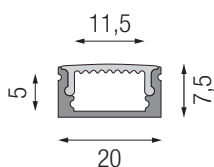

Kühlleiste simple

Aluminium eloxiert

Bestell-Nr.	Länge	Euro
69628/200	2000 mm	

Aufbauprofil simple

Aluminium eloxiert, Kunststoff opal gefrostet, inkl. Endstücke

Bestell-Nr.	Länge	Euro
69620/100	1000 mm	
69620/200	2000 mm	
69620/300	3000 mm	

Aufbau- und Einbauprofil simple

Aluminium eloxiert, Kunststoff opal gefrostet, inkl. Endstücke

Bestell-Nr.	Länge	Euro
69622/100	1000 mm	
69622/200	2000 mm	
69622/300	3000 mm	