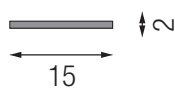

Kühlleiste simple

Aluminium eloxiert

Bestell-Nr.	Länge	Euro
69628/200	2000 mm	

Aufbauprofil simple

Aluminium eloxiert, Kunststoff opal gefrostet, inkl. Endstücke

Bestell-Nr.	Länge	Euro
69620/100	1000 mm	
69620/200	2000 mm	
69620/300	3000 mm	

Aufbau- und Einbauprofil simple

Aluminium eloxiert, Kunststoff opal gefrostet, inkl. Endstücke

Bestell-Nr.	Länge	Euro
69622/100	1000 mm	
69622/200	2000 mm	
69622/300	3000 mm	