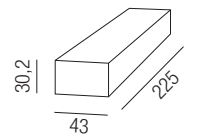

35W Netzteil 24VDC Casambi

Konstantspannung max. 35W, prim. 220-240VAC, dimmbar über Casambi App

Bestell-Nr. Euro
43LED/550

60W Netzteil 24VDC Casambi

Konstantspannung max. 60W, prim. 220-240VAC, dimmbar über Casambi App

Bestell-Nr. Euro
43LED/551

100W Netzteil 24VDC Casambi

Konstantspannung max. 100W, prim. 220-240VAC, dimmbar über Casambi App

Bestell-Nr. Euro
43LED/552

150W Netzteil 24VDC Casambi

Konstantspannung max. 150W, prim. 220-240VAC, dimmbar über Casambi App

Bestell-Nr. Euro
43LED/553

4 Zonen Wandanbausteuerung Casambi

Dimmen 0-100%, Reichweite 60m, inkl. Batterie CR2430, schwarz oder weiß

S - schwarz glänzend

W - weiß glänzend

Bestell-Nr. Farbauswahl angeben Euro
43LED/483- **S** **W**