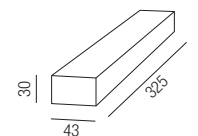

Bestell-Nr. Euro
43LED/553

4 Zonen Wandanbausteuerung Casambi

Dimmen 0-100%, Reichweite 60m, inkl. Batterie CR2430, schwarz oder weiß

S - schwarz glänzend

W - weiß glänzend

Bestell-Nr. Farbauswahl angeben Euro
43LED/483- **S** **W**