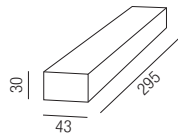

Bestell-Nr. Euro
43LED/552