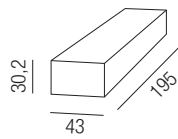

35W Netzteil 24VDC Casambi

Konstantspannung max. 35W, prim. 220-240VAC, dimmbar über Casambi App

Bestell-Nr. Euro
43LED/550

60W Netzteil 24VDC Casambi

Konstantspannung max. 60W, prim. 220-240VAC, dimmbar über Casambi App