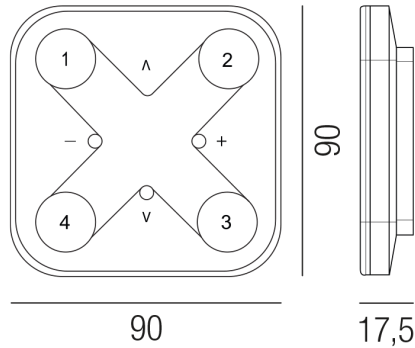

Produktdatenblatt

CASAMBI 43LED/483-S

Beschreibung

LED 4 ZONENFUNKFERNBEDIENUNG - casambi

schwarz/für Farbtemperatursteuerung

Reichweite max. 60m/90x90/H-AL17,5mm

batteriebetriebener Wandschalter/CR2430

Anschluss 230V Wechselspannung, Schutzklasse III - Elektrische Isolierungsklasse (IEC), Schutzart IP20, Anwendung im Innenbereich, Installation an der Wand, Decke oder auf dem Boden, Betriebsgerät CASAMBI Smart Home, Leuchte geeignet für die Montage auf entflammaren Oberflächen