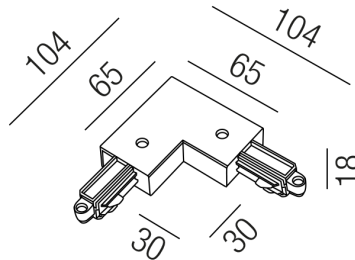

## SHOPPING 67272-L-ALU

### Beschreibung

ZUB SHOPPING  
Eckverbinder 90°/alufärbig/Schutzleiter links