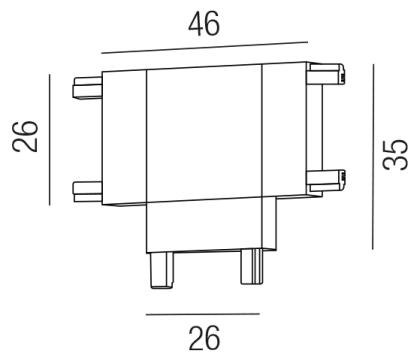

Produktdatenblatt

FORTY8 64873-S

Beschreibung

ZUB FORTY8 - flat
T-Verbinder/schwarz
L46/B35/H6mm
CE-Kennzeichnung

Projektbilder - Zusatzbilder - Detailbilder

Technische Änderungen vorbehalten, druck-, scan- und kalibrierungsbedingt sind Farbabweichungen möglich.