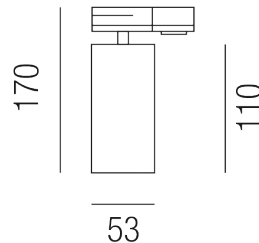

Produktdatenblatt

HARRY 67221/19-S

Beschreibung

STR SHOPPING - HARRY - LED

LED-Schienenstrahler m.Adapter/schwarz

B53/H186mm/LED 15W 3000K 1000lm

Anschluss 230V Wechselspannung, Schutzklasse II - Elektrische Isolierungsklasse (IEC), Schutzart IP20, Anwendung im Innenbereich, Installation an der Wand oder Decke, drehbar und schwenkbar, 1 seitiger Lichtaustritt - down breitstrahlend, Abstrahlwinkel 38°, Betriebsgerät TRIAC dimmbar, Farbwiedergabeindex CRI >80, Farbtemperatur von warmweiß 3000K, Energieeffizienzklasse, A+