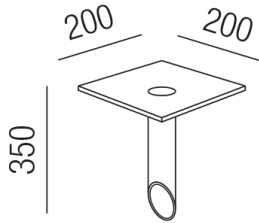

Produktdatenblatt

ZUPOLLER 81680/20

Beschreibung

ZUB POLLER/LANDHAUS POLLER
Erdspeiss für Sockel- und Pollerleuchten
200x200/Spießlänge 350mm