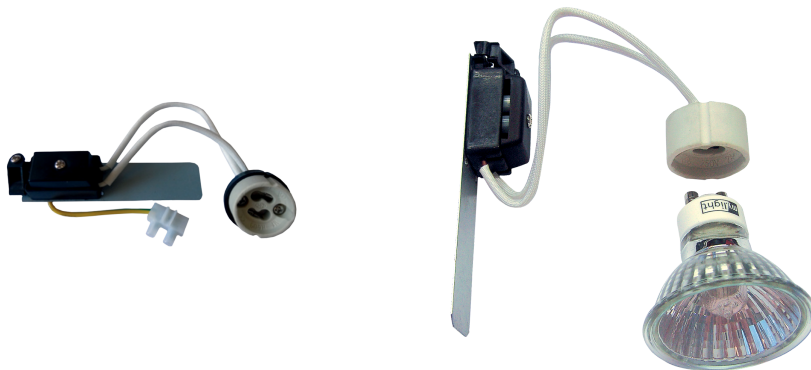

Produktdatenblatt

EINBAUSTRALER MY-68230

Beschreibung

MY-68.. STR UMRÜSTSATZ - steckbar

Fassung HI-SPOT ES 50 230V GU10

m. Anschlußklemme/Kappe/Bügel

Anschluss 230V Wechselspannung, Schutzklasse I - Elektrische Isolierungsklasse (IEC), Leuchte geeignet für die Montage auf entflammaren Oberflächen