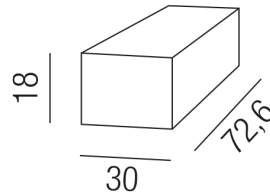

Produktdatenblatt

CASAMBI 43LED/482

Beschreibung

Mod CASAMBI

Leuchtenmodul DALI

Anschluss 230V Wechselspannung, Schutzklasse III - Elektrische Isolierungsklasse (IEC), Schutzart IP20, Anwendung im Innenbereich, Installation an der Wand, Decke oder auf dem Boden, Betriebsgerät CASAMBI Smart Home, Leuchte geeignet für die Montage auf entflammaren Oberflächen