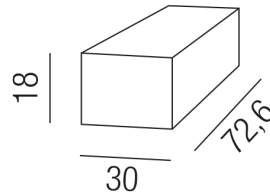

### Beschreibung

Mod CASAMBI

Leuchtenmodul DALI

Anschluss 230V Wechselspannung, Schutzklasse III - Elektrische Isolierungsklasse (IEC), Schutzart IP20, Anwendung im Innenbereich, Installation an der Wand, Decke oder auf dem Boden, Betriebsgerät CASAMBI Smart Home, Leuchte geeignet für die Montage auf entflammaren Oberflächen