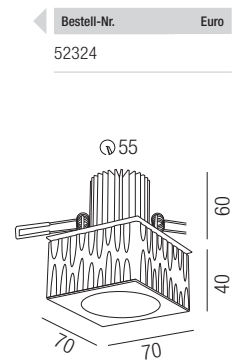

Crystal Led, 3W, 300lm, 3000K

Kristallglas, Metallteil chrom

230VAC 55 mm 600 mA

A++

Crystal Led, 3W, 300lm, 3000K

Kristallglas, Metallteil chrom

230VAC 55 mm 600 mA

A++

Einbaustrahler antik

Messing, schwenkbar, inkl. GU10 Fassung

230VAC 75 mm 30°

- gold **A++ - D**
 - gold mit weißer Patina

Einbaustrahler antik

Messing, starr, inkl. GU10 Fassung

230VAC 55 mm **A++ - D**