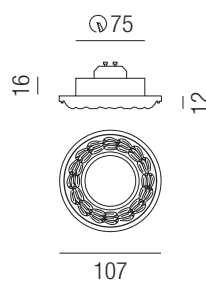

Crystal Led, 3W, 300lm, 3000K

Kristallglas, Metallteil chrom

230VAC 55 mm 600 mA

A++

Crystal Led, 3W, 300lm, 3000K

Kristallglas, Metallteil chrom

230VAC 55 mm 600 mA

A++

Einbaustrahler antik

Messing, schwenkbar, inkl. GU10 Fassung

230VAC 75 mm 30°

- gold **A++ - D**
 - gold mit weißer Patina

Einbaustrahler antik

Messing, starr, inkl. GU10 Fassung

230VAC 55 mm **A++ - D**