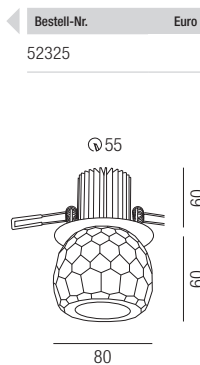

Crystal Led, 3W, 300lm, 3000K

Kristallglas, Metallteil chrom

230VAC 55 mm 600 mA

A++

Crystal Led, 3W, 300lm, 3000K

Kristallglas, Metallteil chrom

230VAC 55 mm 600 mA

A++

Einbaustrahler antik

Messing, schwenkbar, inkl. GU10 Fassung

230VAC 75 mm 30°

- gold **A++ - D**
 - gold mit weißer Patina

Einbaustrahler antik

Messing, starr, inkl. GU10 Fassung

230VAC 55 mm **A++ - D**