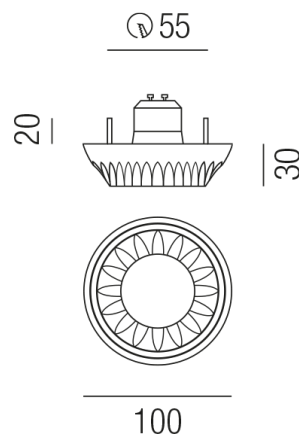

Produktdatenblatt

ANTIQUE 12V 52310-WG

Beschreibung

STR ANTIQUE 12V

1fl/starr/Ornamente/weißgold

für 1xGU10 20/35/50W Loch: 75mm

Anschluss 230V Wechselspannung, Schutzklasse I - Elektrische Isolierungsklasse (IEC), Schutzart IP20, Anwendung im Innenbereich, Installation an der Decke, Lochausschnitt rund: 55mm, Leuchte geeignet für die Montage auf entflammaren Oberflächen, Energieeffizienzklasse, A++ - D