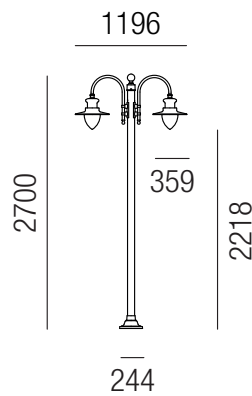

Attersee, 1x E27 42W

Aluminium pulverbeschichtet, Teller unten weiß, Glas opal

230VAC A++ - D

Bestell-Nr.	Farbauswahl angeben	Euro
93040/160-	<input type="checkbox"/> A <input type="checkbox"/> W	
93040/160-	<input checked="" type="checkbox"/> GR	

Attersee, 1x E27 70W

Aluminium pulverbeschichtet, Teller unten weiß, Glas opal

230VAC A++ - D

Bestell-Nr.	Farbauswahl angeben	Euro
93051/272-	<input type="checkbox"/> A <input type="checkbox"/> W	
93051/272-	<input checked="" type="checkbox"/> GR	

Attersee, 2x E27 70W

Aluminium pulverbeschichtet, Teller unten weiß, Glas opal

230VAC A++ - D

Bestell-Nr.	Farbauswahl angeben	Euro
93052/272-	<input type="checkbox"/> A <input type="checkbox"/> W	
93052/272-	<input checked="" type="checkbox"/> GR	