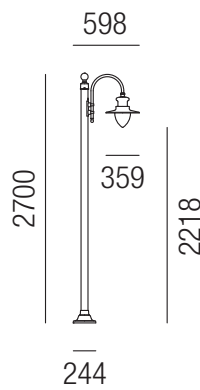

Attersee, 1x E27 42W

Aluminium pulverbeschichtet, Teller unten weiß, Glas opal

230VAC A++ - D

Bestell-Nr.	Farbauswahl angeben	Euro
93040/160-	<input type="checkbox"/> A <input type="checkbox"/> W	
93040/160-	<input checked="" type="checkbox"/> GR	

Attersee, 1x E27 70W

Aluminium pulverbeschichtet, Teller unten weiß, Glas opal

230VAC A++ - D

Bestell-Nr.	Farbauswahl angeben	Euro
93051/272-	<input type="checkbox"/> A <input type="checkbox"/> W	
93051/272-	<input checked="" type="checkbox"/> GR	

Attersee, 2x E27 70W

Aluminium pulverbeschichtet, Teller unten weiß, Glas opal

230VAC A++ - D

Bestell-Nr.	Farbauswahl angeben	Euro
93052/272-	<input type="checkbox"/> A <input type="checkbox"/> W	
93052/272-	<input checked="" type="checkbox"/> GR	