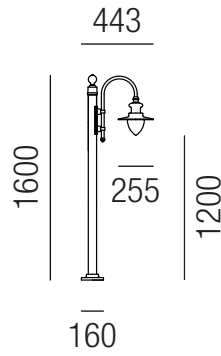

Attersee, 1x E27 42W

Aluminium pulverbeschichtet, Teller unten weiß, Glas opal

230VAC A++ - D

Bestell-Nr.	Farbauswahl angeben	Euro
93040/160-	<input type="checkbox"/> A <input type="checkbox"/> W	
93040/160-	<input checked="" type="checkbox"/> GR	

Attersee, 1x E27 70W

Aluminium pulverbeschichtet, Teller unten weiß, Glas opal

230VAC A++ - D

Bestell-Nr.	Farbauswahl angeben	Euro
93051/272-	<input type="checkbox"/> A <input type="checkbox"/> W	
93051/272-	<input checked="" type="checkbox"/> GR	

Attersee, 2x E27 70W

Aluminium pulverbeschichtet, Teller unten weiß, Glas opal

230VAC A++ - D

Bestell-Nr.	Farbauswahl angeben	Euro
93052/272-	<input type="checkbox"/> A <input type="checkbox"/> W	
93052/272-	<input checked="" type="checkbox"/> GR	