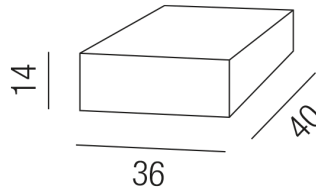

Produktdatenblatt

CASAMBI 43LED/480

Beschreibung

Mod CASAMBI

Leuchtenmodul 230V

Anschluss 230V Wechselspannung, Schutzklasse III - Elektrische Isolierungsklasse (IEC), Schutzart IP20, Anwendung im Innenbereich, Installation an der Wand, Decke oder auf dem Boden, Betriebsgerät CASAMBI Smart Home, Leuchte geeignet für die Montage auf entflammaren Oberflächen