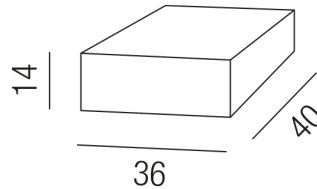

### Beschreibung

Mod CASAMBI

Leuchtenmodul 230V

Anschluss 230V Wechselspannung, Schutzklasse III - Elektrische Isolierungsklasse (IEC), Schutzart IP20, Anwendung im Innenbereich, Installation an der Wand, Decke oder auf dem Boden, Betriebsgerät CASAMBI Smart Home, Leuchte geeignet für die Montage auf entflammaren Oberflächen