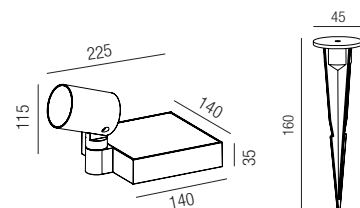

Spike Solar, LED 1,3W, 81lm, 3000K

Aluminium, inkl. Erdspeiß, Aufladung durch Solarpanel

Bestell-Nr. Euro
84996-A

Frisbee Solar, LED 2,2W, 224lm, 3000K

Aluminium, Aufladung durch Solarpanel, Nachtabsenkung

Bestell-Nr. Euro
84936/20-A

Frisbee Solar, LED 2,2W, 182lm, 3000K

Aluminium, inkl. Erdspeiß, Aufladung durch Solarpanel, Nachtabsenkung

Bestell-Nr. Euro
84956/65-A