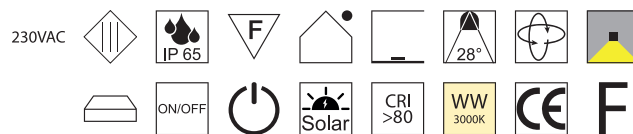

Spike Solar, LED 1,3W, 81lm, 3000K

Aluminium, inkl. Erdspeiß, Aufladung durch Solarpanel

Bestell-Nr. Euro
84996-A

Frisbee Solar, LED 2,2W, 224lm, 3000K

Aluminium, Aufladung durch Solarpanel, Nachtabsenkung