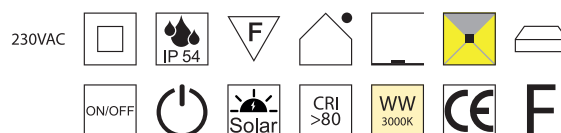

Frisbee Solar, LED 2,2W, 182lm, 3000K

Aluminium, inkl. Erdspeiß, Aufladung durch Solarpanel, Nachtabsenkung

Bestell-Nr. Euro
84956/65-A