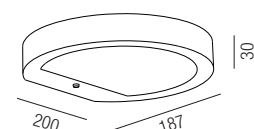

Spike Solar, LED 1,3W, 81lm, 3000K

Aluminium, inkl. Erdspeiß, Aufladung durch Solarpanel

Bestell-Nr. Euro
84996-A

Frisbee Solar, LED 2,2W, 224lm, 3000K

Aluminium, Aufladung durch Solarpanel, Nachtabsenkung

Bestell-Nr. Euro
84936/20-A

Frisbee Solar, LED 2,2W, 182lm, 3000K

Aluminium, inkl. Erdspeiß, Aufladung durch Solarpanel, Nachtabsenkung

Bestell-Nr. Euro
84956/65-A