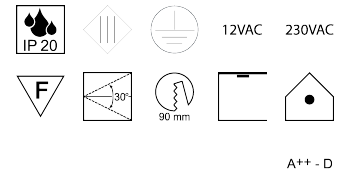

Produktdatenblatt

MY-LIGHT MY-9000-AS

Beschreibung

NV EINBAUSTRALER

quadr/Loch rund/fix/blendfrei

silber+schwarz./für 1xGU5,3 20/35/50W

Loch: 90mm

Anschluss 230V Wechselspannung, Anschluss 12V Wechselspannung, Schutzklasse I - Elektrische Isolierungsklasse (IEC), Schutzklasse III - Elektrische Isolierungsklasse (IEC), Schutzart IP20, Anwendung im Innenbereich, Installation an der Decke, Lochausschnitt rund: 90mm, schwenkbar 30°, Leuchte geeignet für die Montage auf entflammaren Oberflächen, Energieeffizienzklasse, A++ - D