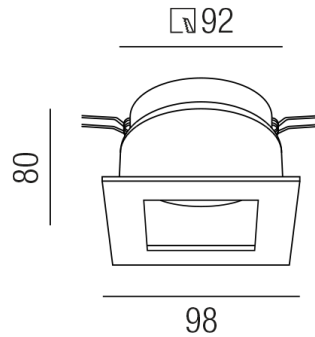

Produktdatenblatt

MY-LIGHT MY-9000-AS

Beschreibung

NV EINBAUSTRALER

quadr/Loch rund/fix/blendfrei

silber+schwarz./für 1xGU5,3 20/35/50W

Loch: 90mm

Anschluss 230V Wechselspannung, Anschluss 12V Wechselspannung, Schutzklasse I - Elektrische Isolierungsklasse (IEC), Schutzklasse III - Elektrische Isolierungsklasse (IEC), Schutzart IP20, Anwendung im Innenbereich, Installation an der Decke, Lochausschnitt rund: 90mm, schwenkbar 30°, Leuchte geeignet für die Montage auf entflammaren Oberflächen, Energieeffizienzklasse, A++ - D