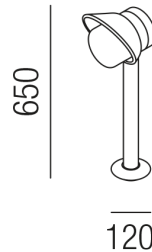

Produktdatenblatt

CHAPEAU 87591/65-KUA

Beschreibung

STL CHAPEAU - IP55

1fl/kupfer antik/grau/Glas opal

dm200/H650mm/1x E27 max. 25W

Anschluss 230V Wechselspannung, Schutzklasse I - Elektrische Isolierungsklasse (IEC), Schutzart IP55, Anwendung im Innen- und Außenbereich, Installation auf dem Boden, 3 seitiger Lichtaustritt - down breitstrahlend, seitlich breitstrahlend, Leuchte geeignet für die Montage auf entflammaren Oberflächen, Energieeffizienzklasse, A++ - D

Projektbilder - Zusatzbilder - Detailbilder

Technische Änderungen vorbehalten, druck-, scan- und kalibrierungsbedingt sind Farbabweichungen möglich.