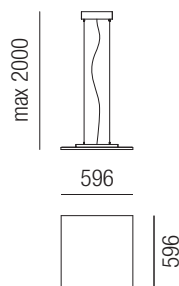

Dublight, LED 42W, 5010lm, 3000K

Aluminium weiß matt, Diffuser satiniertes Polymethylmethacrylat

230VAC

A+

Bestell-Nr. Euro
58600/60

Dublight, LED 35W, 4478lm, 3000K

Aluminium weiß matt, Diffuser satiniertes Polymethylmethacrylat