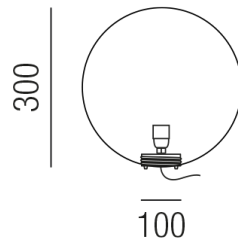

Produktdatenblatt

FORMS 87130/30

Beschreibung

<p>SL FORMS - Kugel

1fl/Kunststoff weiß/Kabel schwarz PE mit Silikon

dm30/für 1xE27 7W</p>

Anschluss 230V Wechselspannung, Schutzklasse II - Elektrische Isolierungsklasse (IEC), Schutzart IP55, Anwendung im Innen- und Außenbereich, Installation auf dem Boden, 4 seitiger Lichtaustritt - Rundumlicht (in alle Richtungen), Leuchte geeignet für die Montage auf entflammaren Oberflächen, Energieeffizienzklasse, A++ - A, mit angebautelem Stromkabel und Stecker