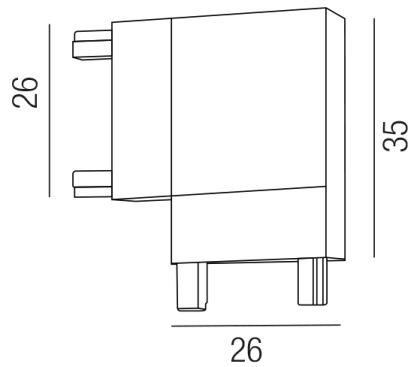

# Produktdatenblatt

FORTY8 64872-S

## Beschreibung

ZUB FORTY8 - flat  
Eckverbinder/schwarz  
L35/B26/H6mm  
CE-Kennzeichnung