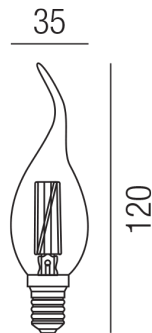

Produktdatenblatt

FILAMENT MY-FILWIN14-4WD

Beschreibung

LED FILAMENT 360°

Kerze 4W/E14/2700K/410lm/CRI>80

dm35/H120mm/dimmbar

Anschluss 230V Wechselspannung, Schutzart IP20, 4 seitiger Lichtaustritt - Rundumlicht (in alle Richtungen), Abstrahlwinkel 360°, dimmbar, Farbwiedergabeindex CRI >80, Farbtemperatur von superwarmweiß 2700K, Energieeffizienzklasse, A+