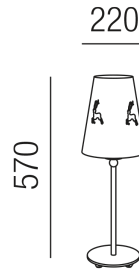

### Beschreibung

TL ALMSENNERIN - ohne Locheffekt

1fl/rostfärbig/Metallschirm konisch/gelaserter Hirschen

dm220/H570mm/für 1xE27 70W

Anschluss 230V Wechselspannung, Schutzklasse I - Elektrische Isolierungsklasse (IEC), Schutzart IP20, Anwendung im Innenbereich, Installation auf dem Boden, 4 seitiger Lichtaustritt - Rundumlicht (in alle Richtungen), Leuchte geeignet für die Montage auf entflammenden Oberflächen, mit integriertem Schalter (ON/OFF), Energieeffizienzklasse, A++ - D, mit angebautem Stromkabel und Stecker