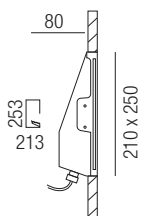

Cheese, 1x GU10 230V 28W

Gips weiß, asymmetrisch

230VAC

A++ - D

Bestell-Nr. Euro
52931

Cheese, 1x GU10 230V 28W

Gips weiß, asymmetrisch

230VAC