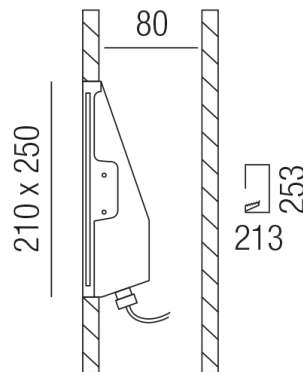

Produktdatenblatt

CHEESE 52931

Beschreibung

EL CHEESE - 230V

Gips glatt weiß

B 210/H 250/ET 78/Loch: 213x253mm

Auge: 150mm/für 1x GU10 20/35W

Anschluss 230V Wechselspannung, Schutzklasse I - Elektrische Isolierungsklasse (IEC), Schutzart IP20, Anwendung im Innenbereich, Installation an der Wand, Lochausschnitt rechteckig: 213x253mm, 1 seitiger Lichtaustritt - down breitstrahlend, Leuchte geeignet für die Montage auf entflammaren Oberflächen, Energieeffizienzklasse, A++ - D