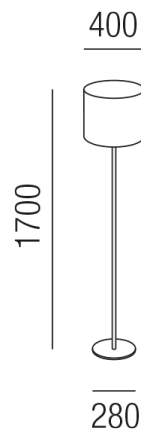

Produktdatenblatt

CHIC 15450/170-CH

Beschreibung

STL CHIC

1fl/Nickel matt/Stoffschirm Chic weiß

dm40/H170/für 1x E27 70W

Anschluss 230V Wechselspannung, Schutzklasse II - Elektrische Isolierungsklasse (IEC), Schutzart IP20, Anwendung im Innenbereich, Installation auf dem Boden, 4 seitiger Lichtaustritt - Rundumlicht (in alle Richtungen), Leuchte geeignet für die Montage auf entflammaren Oberflächen, mit integriertem Schalter (ON/OFF), Energieeffizienzklasse, A++ - D, mit angebautem Stromkabel und Stecker

Projektbilder - Zusatzbilder - Detailbilder

Technische Änderungen vorbehalten, druck-, scan- und kalibrierungsbedingt sind Farbabweichungen möglich.