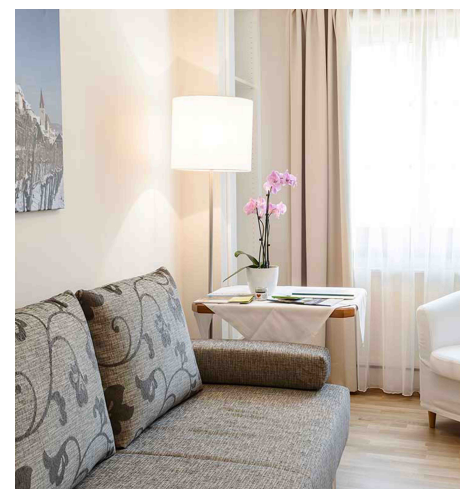

Projektbilder - Zusatzbilder - Detailbilder

Technische Änderungen vorbehalten, druck-, scan- und kalibrierungsbedingt sind Farbabweichungen möglich.