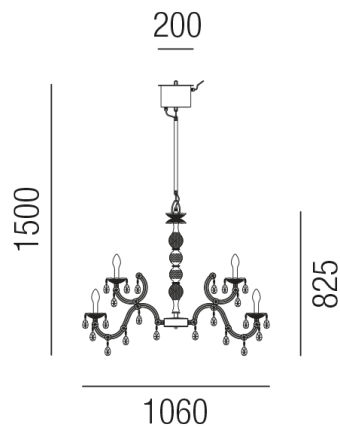

Produktdatenblatt

DRYLIGHT 88800/106-RGBW

Beschreibung

LU DRYLIGHT

12+6fl/dunkelgrau/Behang transparent

dm1060/H825/GH1500mm

12+6x LED 18W 3000K 2880lm CRI >80

Anschluss 230V Wechselspannung, Schutzklasse III - Elektrische Isolierungsklasse (IEC), Schutzart IP65, Anwendung im Innen- und Außenbereich, Installation an der Decke, 4-seitiger Lichtaustritt - Rundumlicht (in alle Richtungen), Leuchte geeignet für die Montage auf entflammaren Oberflächen, Netzteil integriert, Betriebsgerät SWITCH dimmbar, Farbwiedergabeindex CRI >80, Farbtöne RGBW, Rot, Grün, Blau, warmweiß 3000K, Energieeffizienzklasse, A+