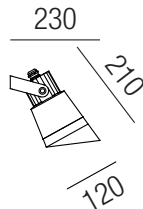

Hubble, 1x GU10 28W

Hubble Wandausleger

Aluminium, Glaseinsatz klar, dreh- und schwenkbar, inkl. Erdspieß

- Oberflächen**
 ALU - aluminiumgrau
 A - anthrazit
- Lichtfarben**
 WW - warmweiß 3000K
 CW - kaltweiß 4000K

230VAC

Bestell-Nr.	Farbauswahl angeben	Euro
87937/23-	ALU A	

Bestell-Nr.	Farbauswahl angeben	Euro
87990/83-	ALU A	

Hubble, LED 33W

Hubble Erdspieß

Aluminium anthrazit, Glaseinsatz klar, dreh- und schwenkbar, inkl. Reflektor 10° und 33°

Erdspieß schwarz für Hubble LED 33W

230VAC

Bestell-Nr.	Farbauswahl ang.	Lumen	Euro
87938/18-	A + WW	3589 lm	
87938/18-	A + CW	3804 lm	

Bestell-Nr.	Länge	Euro
87998/30	302 mm	
87998/24	235 mm	