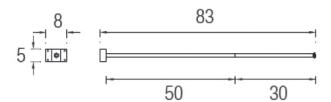

Hubble, 1x GU10 28W

Hubble Wandausleger

Aluminium, Glaseinsatz klar, dreh- und schwenkbar, inkl. Erdspieß

1. **Oberflächen**
   ALU - aluminiumgrau
   A - anthrazit
2. **Lichtfarben**
   WW - warmweiß 3000K
   CW - kaltweiß 4000K

230VAC

Bestell-Nr.	Farbauswahl angeben	Euro
87937/23-	ALU A	

Bestell-Nr.	Farbauswahl angeben	Euro
87990/83-	ALU A	

Hubble, LED 33W

Hubble Erdspieß

Aluminium anthrazit, Glaseinsatz klar, dreh- und schwenkbar, inkl. Reflektor 10° und 33°

Erdspieß schwarz für Hubble LED 33W

230VAC

Bestell-Nr.	Farbauswahl ang.	Lumen	Euro
87938/18-	A + WW	3589 lm	
87938/18-	A + CW	3804 lm	

Bestell-Nr.	Länge	Euro
87998/30	302 mm	
87998/24	235 mm