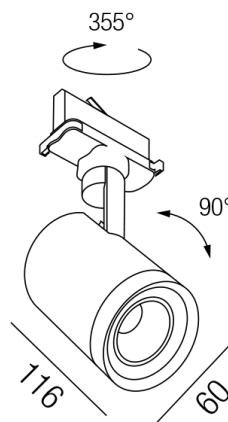

Produktdatenblatt

COBRA LED 67062/13-SWW

Beschreibung

STR COBRA ZOOM LED small premium - IP40

schwarz matt/dreh- & schwenkbar

dm80/L140mm/Netzteil schaltbar

LED 13W 3000K 1485lm CRI >90

Anschluss 230V Wechselspannung, Schutzklasse II - Elektrische Isolierungsklasse (IEC), Schutzart IP40, Anwendung im Innenbereich, Installation an der Wand oder Decke, drehbar und schwenkbar, 1 seitiger Lichtaustritt - down breitstrahlend, Abstrahlwinkel verstellbar, Netzteil integriert, Betriebsgeräte schaltbar (nicht dimmbar), Farbwiedergabeindex CRI >90, Farbtemperatur von warmweiß 3000K, Energieeffizienzklasse, A+