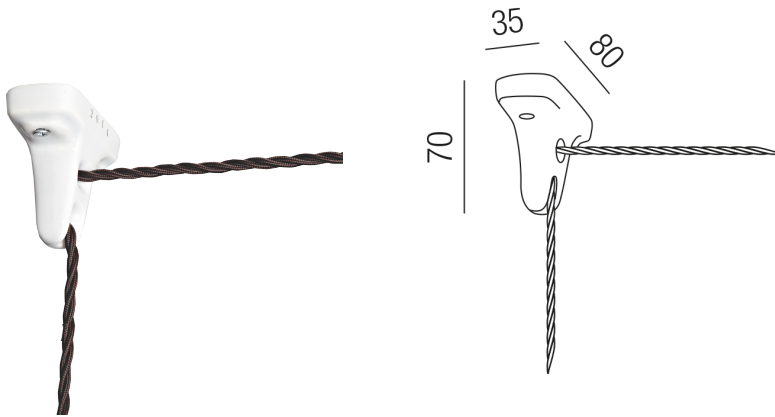

Produktdatenblatt

BATTERSEA 26192-W

Beschreibung

Endmilenker weiß
80x35/H70mm