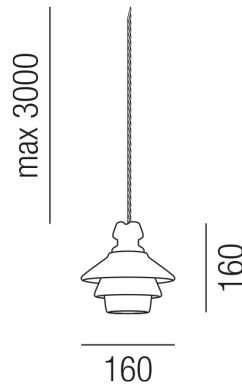

Produktdatenblatt

BATTERSEA 26171/16-S

Beschreibung

HL BATTERSEA

1fl/Keramik schwarz

dm160/H160mm/für 1x GU10 230V max. 40W ES

Anschluss 230V Wechselspannung, Schutzklasse I - Elektrische Isolierungsklasse (IEC), Schutzart IP20, Anwendung im Innenbereich, Installation an der Decke, 1 seitiger Lichtaustritt - down breitstrahlend, Leuchte geeignet für die Montage auf entflammaren Oberflächen, Energieeffizienzklasse, A++ - D

Projektbilder - Zusatzbilder - Detailbilder

Technische Änderungen vorbehalten, druck-, scan- und kalibrierungsbedingt sind Farbabweichungen möglich.