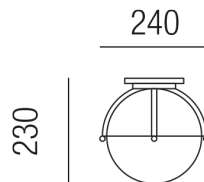

### Beschreibung

DL WIEN BRUNIERT

Massiv Mess.brüniert/Kugel rauch

dm24/H23/Kugel20/1xE27 42W

Anschluss 230V Wechselspannung, Schutzklasse I - Elektrische Isolierungsklasse (IEC), Schutzart IP43, Anwendung im Innen- und Außenbereich, Installation an der Decke, 4 seitiger Lichtaustritt - Rundumlicht (in alle Richtungen), Leuchte geeignet für die Montage auf entflammaren Oberflächen, Energieeffizienzklasse, A++ - D