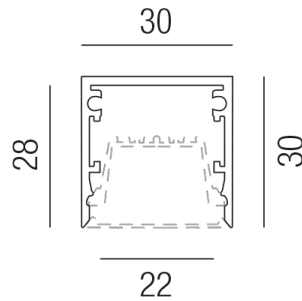

Produktdatenblatt

ACCESS 67430/200-S

Beschreibung

LED PROFIL - ACCESS
schwarz matt/ohne Profilabdeckung
30x30/L2000mm