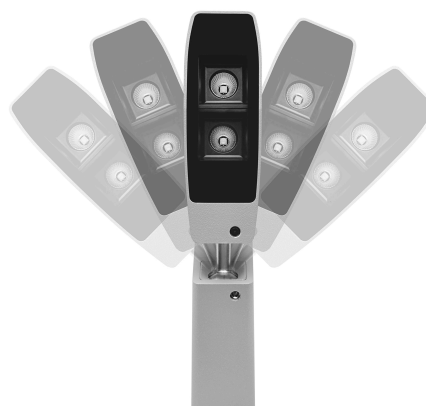

Projektbilder - Zusatzbilder - Detailbilder

Technische Änderungen vorbehalten, druck-, scan- und kalibrierungsbedingt sind Farbabweichungen möglich.