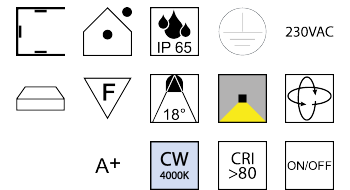

Produktdatenblatt

HYDROTWIST 83346/12-18-CW

Beschreibung

STR HYDROTWIST MICRO

Alu grau/dreh- u. schwenkbar/Wabenoptik 18°/blendfrei

LED 4,5W 4000K 308lm CRI >80

L115/B38mm/H123mm/Netzteil schaltbar

Anschluss 230V Wechselspannung, Schutzklasse I - Elektrische Isolierungsklasse (IEC), Schutzart IP65, Anwendung im Innen- und Außenbereich, Installation an der Wand, Decke oder auf dem Boden, drehbar und schwenkbar, 1 seitiger Lichtaustritt - down breitstrahlend, Abstrahlwinkel 18°, Leuchte geeignet für die Montage auf entflammaren Oberflächen, Netzteil integriert, Betriebsgeräte schaltbar (nicht dimmbar), Farbwiedergabeindex CRI >80, Farbtemperatur von kaltweiß 4000K, Energieeffizienzklasse, A+

Projektbilder - Zusatzbilder - Detailbilder

Technische Änderungen vorbehalten, druck-, scan- und kalibrierungsbedingt sind Farbabweichungen möglich.