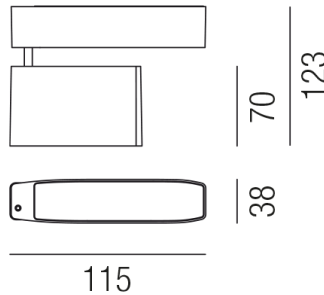

Produktdatenblatt

HYDROTWIST 83346/12-18-CW

Beschreibung

STR HYDROTWIST MICRO

Alu grau/dreh- u. schwenkbar/Wabenoptik 18°/blendfrei

LED 4,5W 4000K 308lm CRI >80

L115/B38mm/H123mm/Netzteil schaltbar

Anschluss 230V Wechselspannung, Schutzklasse I - Elektrische Isolierungsklasse (IEC), Schutzart IP65, Anwendung im Innen- und Außenbereich, Installation an der Wand, Decke oder auf dem Boden, drehbar und schwenkbar, 1 seitiger Lichtaustritt - down breitstrahlend, Abstrahlwinkel 18°, Leuchte geeignet für die Montage auf entflammaren Oberflächen, Netzteil integriert, Betriebsgeräte schaltbar (nicht dimmbar), Farbwiedergabeindex CRI >80, Farbtemperatur von kaltweiß 4000K, Energieeffizienzklasse, A+

Projektbilder - Zusatzbilder - Detailbilder

Technische Änderungen vorbehalten, druck-, scan- und kalibrierungsbedingt sind Farbabweichungen möglich.