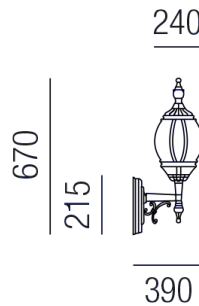

## MIRABELL 93230/67-R

### Beschreibung

WL MIRABELL - maxi - aufwärts

1fl/rostfärbig/Glas transp.

dm240/H670/AL390mm/1x E27 70W

Anschluss 230V Wechselspannung, Schutzklasse I - Elektrische Isolierungsklasse (IEC), Schutzart IP44, Anwendung im Innen- und Außenbereich, Installation an der Wand, 4 seitiger Lichtaustritt - Rundumlicht (in alle Richtungen), Leuchte geeignet für die Montage auf entflammaren Oberflächen, Energieeffizienzklasse, A++ - D