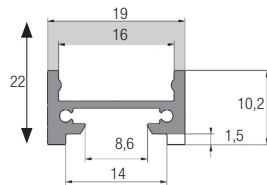

### Profil Profi Allround

Aluminium eloxiert, Kunststoff U-förmig PMMA opal, UV-stabil

Bestell-Nr.	Länge	Euro
69532/100	1000 mm	
69532/200	2000 mm	
69532/300	3000 mm	

### Profil Profi Flex

biegbar, Aluminium eloxiert, Kunststoff PMMA opal weiß, UV-stabil

Bestell-Nr.	Länge	Euro
69535/100	1000 mm	
69535/200	2000 mm	
69535/300	3000 mm	