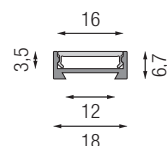

### Profil Profi Flex

biegbar, Aluminium eloxiert, Kunststoff PMMA opal weiß, UV-stabil

Bestell-Nr.	Länge	Euro
69535/100	1000 mm	
69535/200	2000 mm	
69535/300	3000 mm	