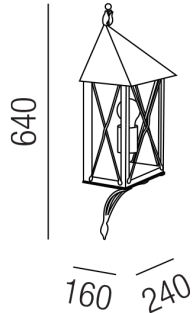

Produktdatenblatt

HINTERTHAL 93330/64-R

Beschreibung

WLH HINTERTHAL - rost

1fl/Schmiedeeisen rostfärb. pat.

dm240/H640/AL160mm/für 1x E27 70W

Anschluss 230V Wechselspannung, Schutzklasse I - Elektrische Isolierungsklasse (IEC), Schutzart IP43, Anwendung im Innen- und Außenbereich, Installation an der Wand, 4 seitiger Lichtaustritt - Rundumlicht (in alle Richtungen), Leuchte geeignet für die Montage auf entflammaren Oberflächen, Energieeffizienzklasse, A++ - D