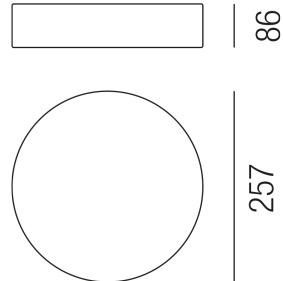

Produktdatenblatt

BEN 67720/26-SWW

Beschreibung

Modul BEN - small - IP40

schwarz matt/NUR Direktlicht/Diffuser Kunststoff satin

LED 18W 3000K 1556lm CRI >90

dm257/H68mm/Netzteil schaltbar

Anschluss 230V Wechselspannung, Schutzklasse I - Elektrische Isolierungsklasse (IEC), Schutzart IP40, Anwendung im Innenbereich, Installation an der Wand oder Decke, 1 seitiger Lichtaustritt - down breitstrahlend, Abstrahlwinkel 90°, Leuchte geeignet für die Montage auf entflammaren Oberflächen, Netzteil integriert, Betriebsgeräte schaltbar (nicht dimmbar), Farbwiedergabeindex CRI >80, Blendungsbewertung UGR <22, Farbtemperatur von warmweiß 3000K, Energieeffizienzklasse, A+

Projektbilder - Zusatzbilder - Detailbilder

Technische Änderungen vorbehalten, druck-, scan- und kalibrierungsbedingt sind Farbabweichungen möglich.