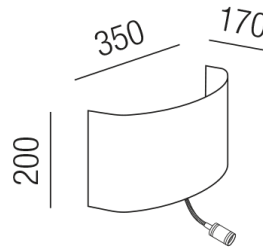

### Beschreibung

WLH ELEGANCE silberglimmer

2+1f/Stoffblende Silberglimmer

dm350/H200/AL170mm/für 2x E27 42W

inkl. 1xLED FLEX Nickel matt/1W 3000K 90lm

Anschluss 230V Wechselspannung, Schutzklasse I - Elektrische Isolierungsklasse (IEC), Schutzart IP20, Anwendung im Innenbereich, Installation an der Wand, drehbar und schwenkbar, 4 seitiger Lichtaustritt - Rundumlicht (in alle Richtungen), Leuchte geeignet für die Montage auf entflammaren Oberflächen, Netzteil integriert, Konstantstrom 350mA, Betriebsgeräte schaltbar (nicht dimmbar), Farbwiedergabeindex CRI >80, Farbtemperatur von warmweiß 3000K, Energieeffizienzklasse, A++ - D