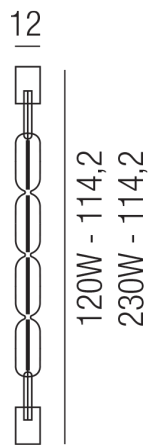

Produktdatenblatt

ENERGYSAVER LL-ES-R7S-230-L

Beschreibung

LM ENERGYSAVER >ES<

Halogenstab R7s 230V/230W/L.114,2mm

Anschluss 230V Wechselspannung, Schutzart IP20, 4 seitiger Lichtaustritt - Rundumlicht (in alle Richtungen), Abstrahlwinkel 360°, dimmbar, Farbwiedergabeindex CRI >90, Farbtemperatur von superwarmweiß 2700K, Energieeffizienzklasse, C