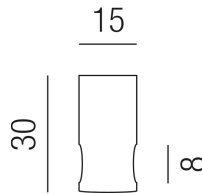

Produktdatenblatt

COMPO ZU123/99-C

Beschreibung

COMPO Kabelumlenker SIMPLE
Umlenker chrom
Stoffkabel 2-polig/Kunststoffkabel 3-polig
dm15/H30mm