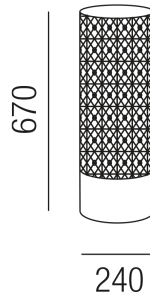

Produktdatenblatt

CONFESS 94100/67

Beschreibung

STL CONFESS

1fl/Metall schwarz

dm240/H670mm

für 1x LED E27 max. 40W

Anschluss 230V Wechselspannung, Schutzklasse I - Elektrische Isolierungsklasse (IEC), Schutzart IP44, Anwendung im Innen- und Außenbereich, Installation auf dem Boden, 4 seitiger Lichtaustritt - Rundumlicht (in alle Richtungen), Leuchte geeignet für die Montage auf entflammaren Oberflächen, mit integriertem Schalter (ON/OFF), Energieeffizienzklasse, A++ - D, mit angebautelem Stromkabel und Stecker

Projektbilder - Zusatzbilder - Detailbilder

Technische Änderungen vorbehalten, druck-, scan- und kalibrierungsbedingt sind Farbabweichungen möglich.