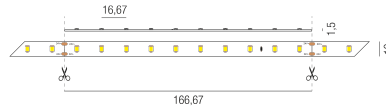

### Beschreibung

LED STRIPs 24V - IP33 - CRI >80 - ULTRALONG  
 24VDC/superwarmweiß 2700K/4,6W 381lm je lfm  
 B10/H1,5mm/Doppelklebeband/Leiterplatte weiß/30-lfm Rolle  
 teilbar nach 166,6mm

Anschluss 24V Gleichspannung, Schutzklasse III - Elektrische Isolierungsklasse (IEC), Schutzart IP33, Anwendung im Innen- und Außenbereich, Installation an der Wand, Decke oder auf dem Boden, 1 seitiger Lichtaustritt - down breitstrahlend, Abstrahlwinkel 120°, Lieferung ohne Netzteil, Farbwiedergabeindex CRI >80, Farbtemperatur von superwarmweiß 2700K, Energieeffizienzklasse, A++