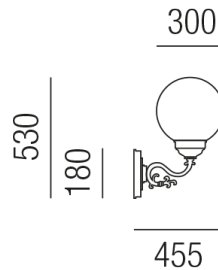

Produktdatenblatt

AMALFI 93630/53-W

Beschreibung

WL AMALFI

1fl/weiß/KU-KUGEL PMMA opal

dm300/H530/AL455mm/für 1x E27 70W

Anschluss 230V Wechselspannung, Schutzklasse I - Elektrische Isolierungsklasse (IEC), Schutzart IP43, Anwendung im Innen- und Außenbereich, Installation an der Wand, 4 seitiger Lichtaustritt - Rundumlicht (in alle Richtungen), Leuchte geeignet für die Montage auf entflammaren Oberflächen, Energieeffizienzklasse, A++ - D