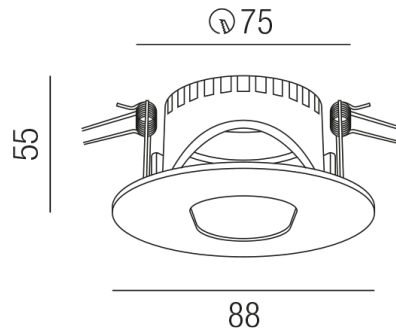

Produktdatenblatt

ZUPOLY ZU548/96-W

Beschreibung

ZUB POLY

NUR Einbauring

rund/starr/Auge oval/weiß

dm88/Loch 75mm

Schutzart IP20, Anwendung im Innenbereich, Installation an der Wand oder Decke, Lochausschnitt rund: 75mm