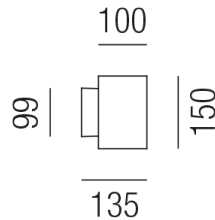

Produktdatenblatt

AFRODITA 86538/10-ALUWW

Beschreibung

WL AFRODITA

alugrau/Glas transparent/Up-&down

LED 17,4W 3000K 1203lm 20° CRI >80

100x100/H150/AL 120mm/Netzteil schaltbar

Anschluss 230V Wechselspannung, Schutzklasse I - Elektrische Isolierungsstufe (IEC), Schutzart IP55, Anwendung im Innen- und Außenbereich, Installation an der Wand, 2 seitiger Lichtaustritt - down breitstrahlend, up breitstrahlend, Abstrahlwinkel 20°, Leuchte geeignet für die Montage auf entflammenden Oberflächen, Netzteil integriert, Betriebsgeräte schaltbar (nicht dimmbar), Farbwiedergabeindex CRI >80, Farbtemperatur von warmweiß 3000K, Energieeffizienzklasse, A+