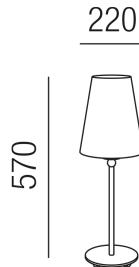

### Beschreibung

TL ALMSENNERIN - ohne Locheffekt

1fl/rostfärbig/Metallschirm konisch/gelasertes LOGO (VORLAGE)

dm220/H570mm/für 1xE27 70W

Anschluss 230V Wechselspannung, Schutzklasse I - Elektrische Isolierungsklasse (IEC), Schutzart IP20, Anwendung im Innenbereich, Installation auf dem Boden, 4 seitiger Lichtaustritt - Rundumlicht (in alle Richtungen), Leuchte geeignet für die Montage auf entflammaren Oberflächen, mit integriertem Schalter (ON/OFF), Energieeffizienzklasse, A++ - D, mit angebautem Stromkabel und Stecker